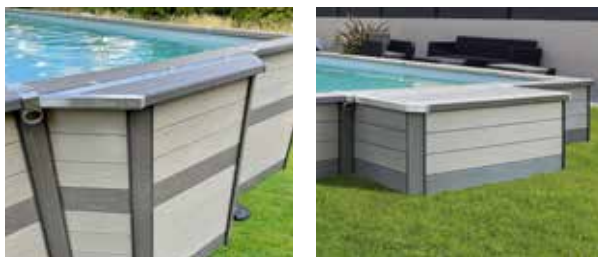

2 SKIMDRESS

SKIMDRESS STANDARD SKIMDRESS XL

Profitez d'un accès aisé au local technique intégré qui dissimule élégamment le skimmer. 2 modèles sont disponibles en fonction de votre choix du système de filtration. Le skimdress standard, de forme trapézoïdale, est celui qui intègre le skimfiltre tandis que le skimdress XL, de forme rectangulaire, accueille le filtre à sable plus volumineux.

3 PROJECTEUR LED

Prolongez les joies de la baignade en soirée !