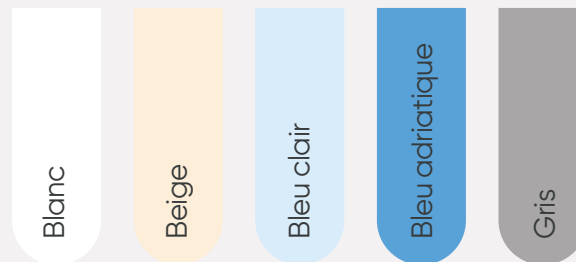

Gris anthracite

PAREMENTS

Gris anthracite

OU

Gris iroise

+ ceinture

Gris anthracite

MARGELLE

Brun exotique

PAREMENTS

Brun exotique

OU

Brun colorado*

+ ceinture

Brun exotique

MARGELLE

Brun colorado*

PAREMENTS

Brun colorado*

OU

Brun exotique

+ ceinture

Brun colorado*

* Sous réserve de disponibilité.

ESTHÉTIQUE DES LAMES

Lames composite à double face (lisse et rainurée) selon l'esthétique souhaitée

COLORIS DU LINER

Revêtement intérieur

PROFITEZ DES OPTIONS

VOLETS

HORS-SOL OU IMMERGÉS

Un volet permet de sécuriser votre piscine. Il limite également l'évaporation d'eau du bassin et la déperdition calorifique. Il est disponible dans 2 versions : hors-sol ou totalement immergé afin d'être invisible une fois ouvert.