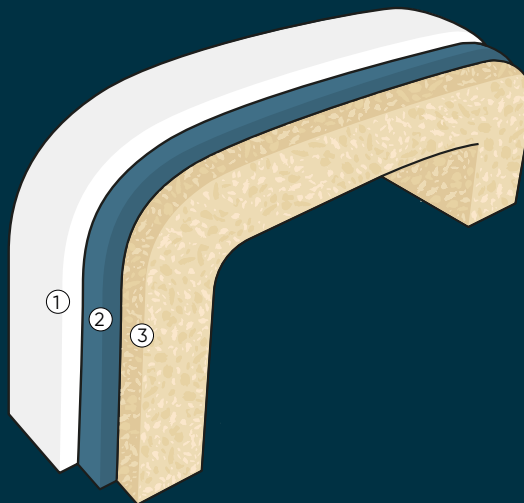

COQUE ACRYLIQUE ABS THERMOFORMÉE

Particulièrement légère et ultra-résistante aux chocs et aux intempéries, elle est 100% recyclable et d'une grande durabilité.

1 & 2. Plaque composite Acrylique / ABS aux propriétés physiques exceptionnelles du fabricant américain Aristech.

3. Projection d'une couche d'uréthane pour une rigidité exceptionnelle.

La coque des spas de la gamme Comfort est fabriquée selon un procédé plus vertueux ; les chutes de coque sont broyées et réutilisées dans la fabrication des prochains spas.