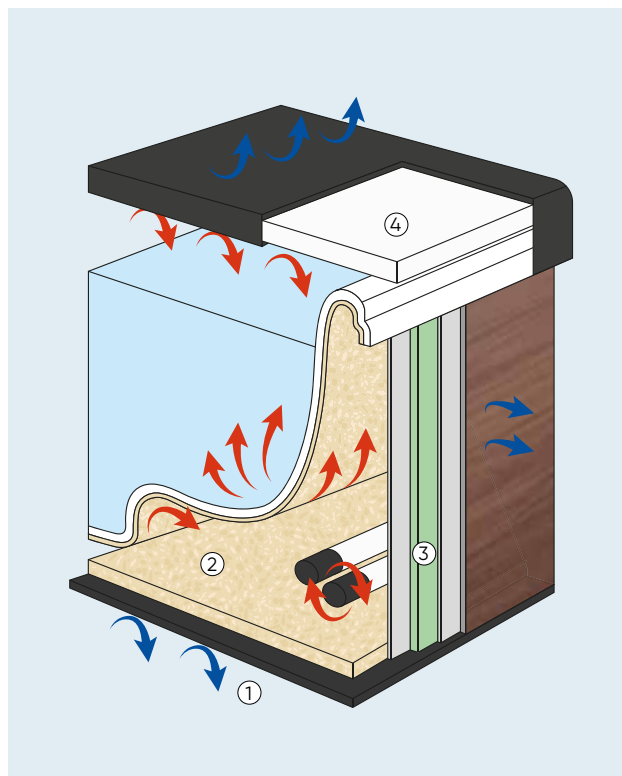

Jets directionnels réglables et orientables pour un massage ciblé
2" ; 3" ; 3,5" ; 5"

Jets rotatifs réglables et orientables pour un massage personnalisé
3,5" ; 5"

CONFORT THERMIQUE ET PHONIQUE

La gamme de spas Comfort a été pensée pour affronter les conditions climatiques les plus rigoureuses.

- 1 - La base ABS thermoformée protège la structure et les équipements intérieurs du spa pour plus de longévité.
- 2 - La forte isolation de la base ABS en XPS (polystyrène extrudé) 50 mm, évite la déperdition d'énergie par le sol.
- 3 - Panneau isolant Polyuréthane P.I.R de 35 mm d'épaisseur aux performances thermiques exceptionnelles et réflecteur infrarouge 2 faces pour transférer la chaleur générée par les équipements intérieurs à l'eau du spa et le protéger des effets du rayonnement solaire en période estivale. Autre avantage, ce système rend votre spa particulièrement silencieux pour accompagner votre relaxation.
- 4 - La couverture isolante grise de très forte épaisseur (10-12 cm) prévient l'évaporation et le refroidissement de l'eau, assurant une conservation de l'eau à la température désirée, quelles que soient les conditions météorologiques.