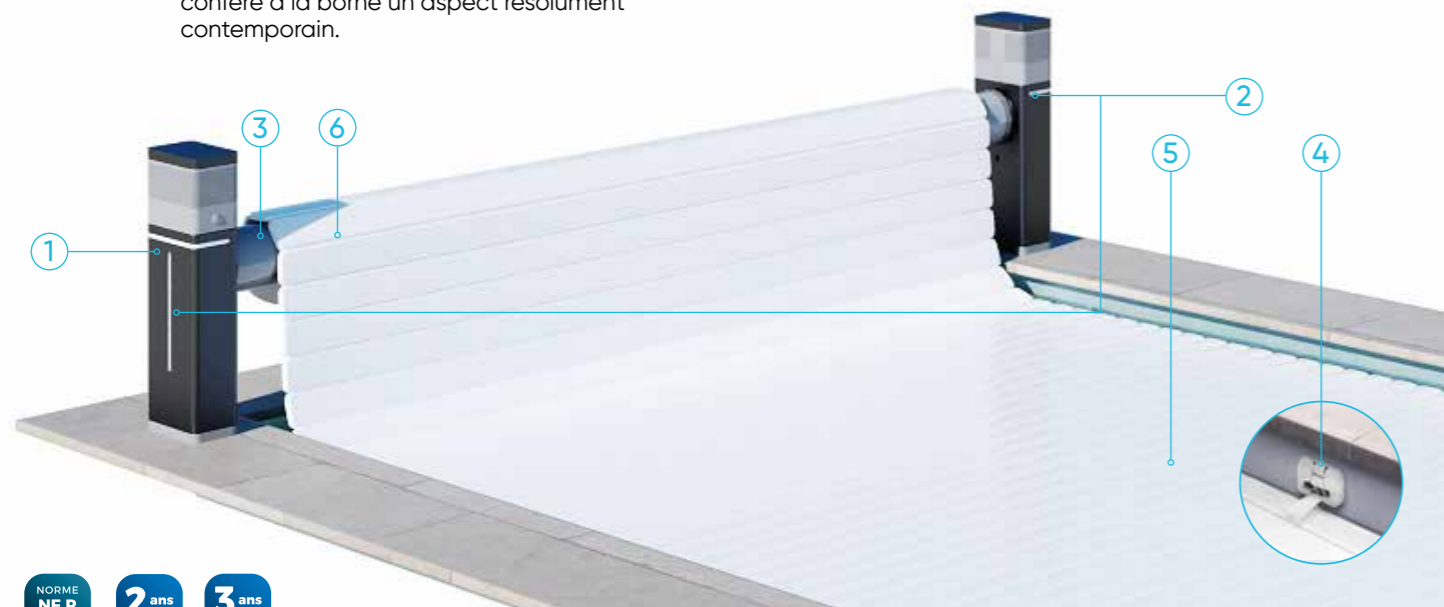

+ PERSONNALISATION

- Disponible en version électrique ou solaire.
- Choix entre 3 couleurs de borne pour une parfaite intégration dans votre jardin.

Option SON

La borne du volet se transforme en enceinte bluetooth et permet la diffusion de son dans le jardin grâce à une connexion rapide et intuitive (uniquement sur le modèle électrique).

Volet disponible pour des bassins à partir de 2,00 x 3,00 m et jusqu'à 5,00 x 13,50 m.

1 BORNES

- Bornes en aluminium teinté.
- Emprise au sol réduite (98 x 175 mm).

2 BANDEAU LED DÉCORATIF (12 V)

- Bouton marche/arrêt sur la borne.