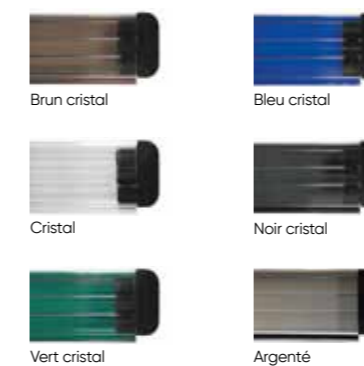

Lames polycarbonate solaires

Lames PVC opaques

À SAVOIR

Optez pour les lames polycarbonate solaires afin de chauffer l'eau de votre bassin.

+ LivePool

Ouverture et fermeture de votre volet via votre smartphone avec l'application LivePool.