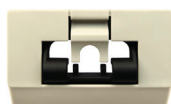

## PUSHLOCK

Esthétique et discret, il permet de sécuriser le bassin manuellement via une sangle à clipser/déclipser sur les éléments fixés aux murs de la ou des largeurs du bassin.

Blanc

Beige

Bleu

Gris clair