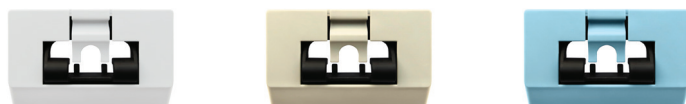

Compatible avec les bassins rectangulaires à partir de 2,00 et jusqu'à à 10,00 m de large, sans escalier extérieur et avec des angles à rayon maximal de 25 cm, sur arase béton.

Il fonctionne avec les volets immergés DEL, Rollin et Rollenergy Évolution, toutes les lames DEL en PVC ou polycarbonate solaires/opaque, ainsi qu'avec l'ensemble des systèmes de commande DEL : bouton à clé, Wi-Key et LivePool Cover.

Blanc

Gris

Gris anthracite

Noir

PUSHLOCK

Esthétique et discret, il permet de sécuriser le bassin manuellement via une sangle à clipser/déclipser sur les éléments fixés aux murs de la ou des largeurs du bassin.