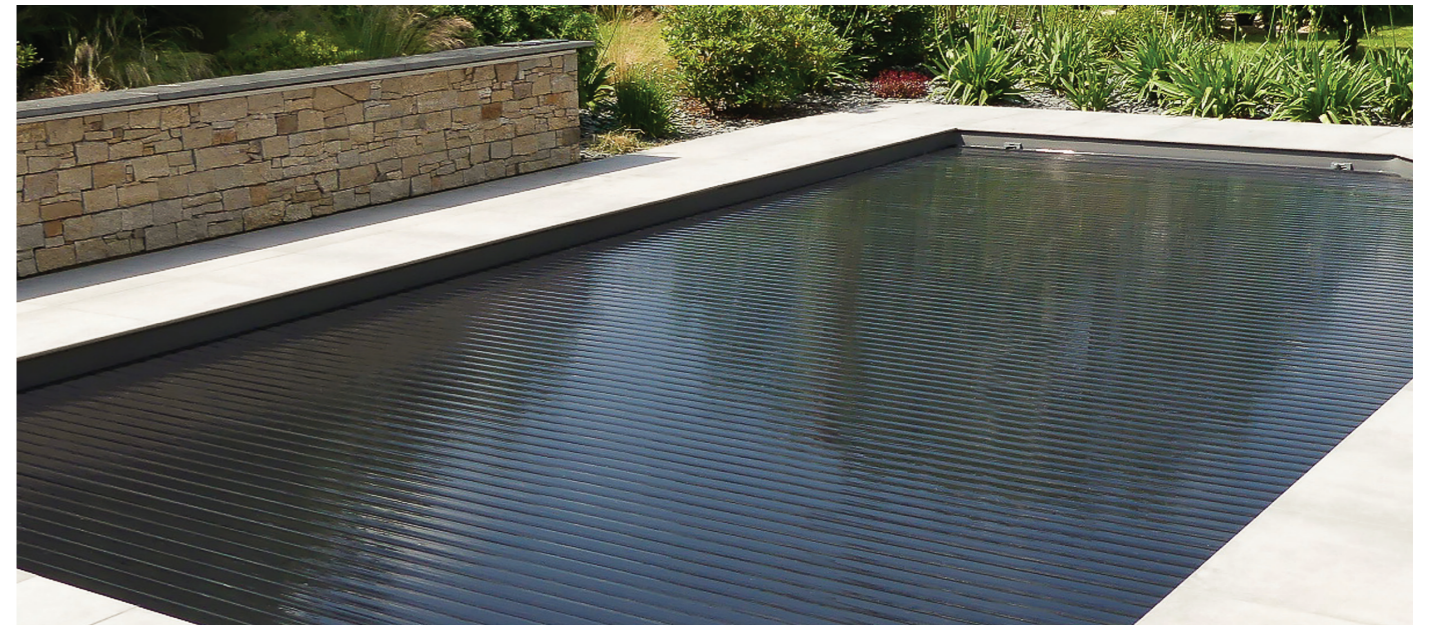

* Pour être conforme à la norme sécurité NF P90-308, le tablier réalisé en lames polycarbonate opaques doit avoir une largeur minimale de 2,00 m.

TABLIER

LAMES POLYCARBONATE SOLAIRES

LA LAME SOLAIRE NORMÉE ET ULTRA RÉSISTANTE QUI CHAUFFE L'EAU DE LA PISCINE

LES PRODUIT

ESTHÉTISME

- Finition irréprochable grâce au capuchon sans soudure ni bavure.
- Diamètre réduit d'enroulement sur le mât du volet.
- Large panel de coloris.

DURABILITÉ

- Résistance extrême aux chocs.
- Étanchéité maintenue pour des grêlons jusqu'à 4 cm (équivalent à une balle de golf).
- Fonctionnalité du tablier maintenue après la chute de grêlons de 5 cm (équivalent à un œuf).
- Traitement anti-UV pour une durabilité fonctionnelle et esthétique.

Lames sur-mesure épousant parfaitement les bords de votre piscine.

UNE GAMME DE 7 COLORIS

Toutes les lames polycarbonate solaires DEL sont conformes à la norme NF P90-308* et sont adaptables à tous les types de volets de piscines (immergés, hors-sol et mobiles).

Compatible avec les bassins rectangulaires à partir de 2,00 et jusqu'à à 10,00 m de large, sans escalier extérieur et avec des angles à rayon maximal de 25 cm, sur arase béton.

Il fonctionne avec les volets immergés DEL, Rollin et Rollenergy Évolution, toutes les lames DEL en PVC ou polycarbonate solaires/opaque, ainsi qu'avec l'ensemble des systèmes de commande DEL : bouton à clé, Wi-Key et LivePool Cover.