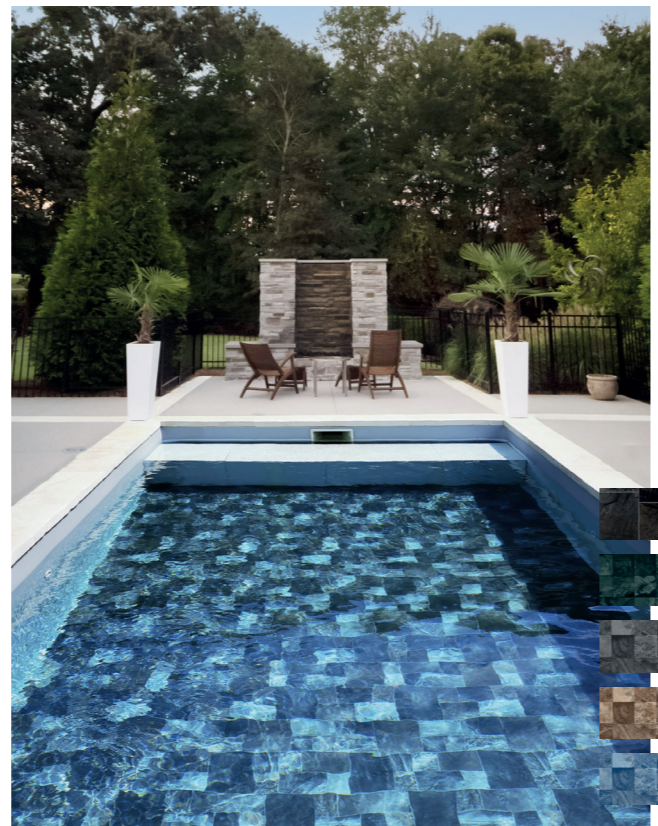

## XTRA

Pour une piscine au design naturel et sophistiqué, la texture 3D du liner XTRA associée à l'impression réaliste créent un **effet pierre saisissant**, aussi authentique à l'œil qu'au toucher.

Sa **texture antidérapante** apporte une **sécurité**, tandis que ses 5 motifs inspirés des pierres naturelles s'adaptent à tous les types d'environnements pour un **style élégant et contemporain**.