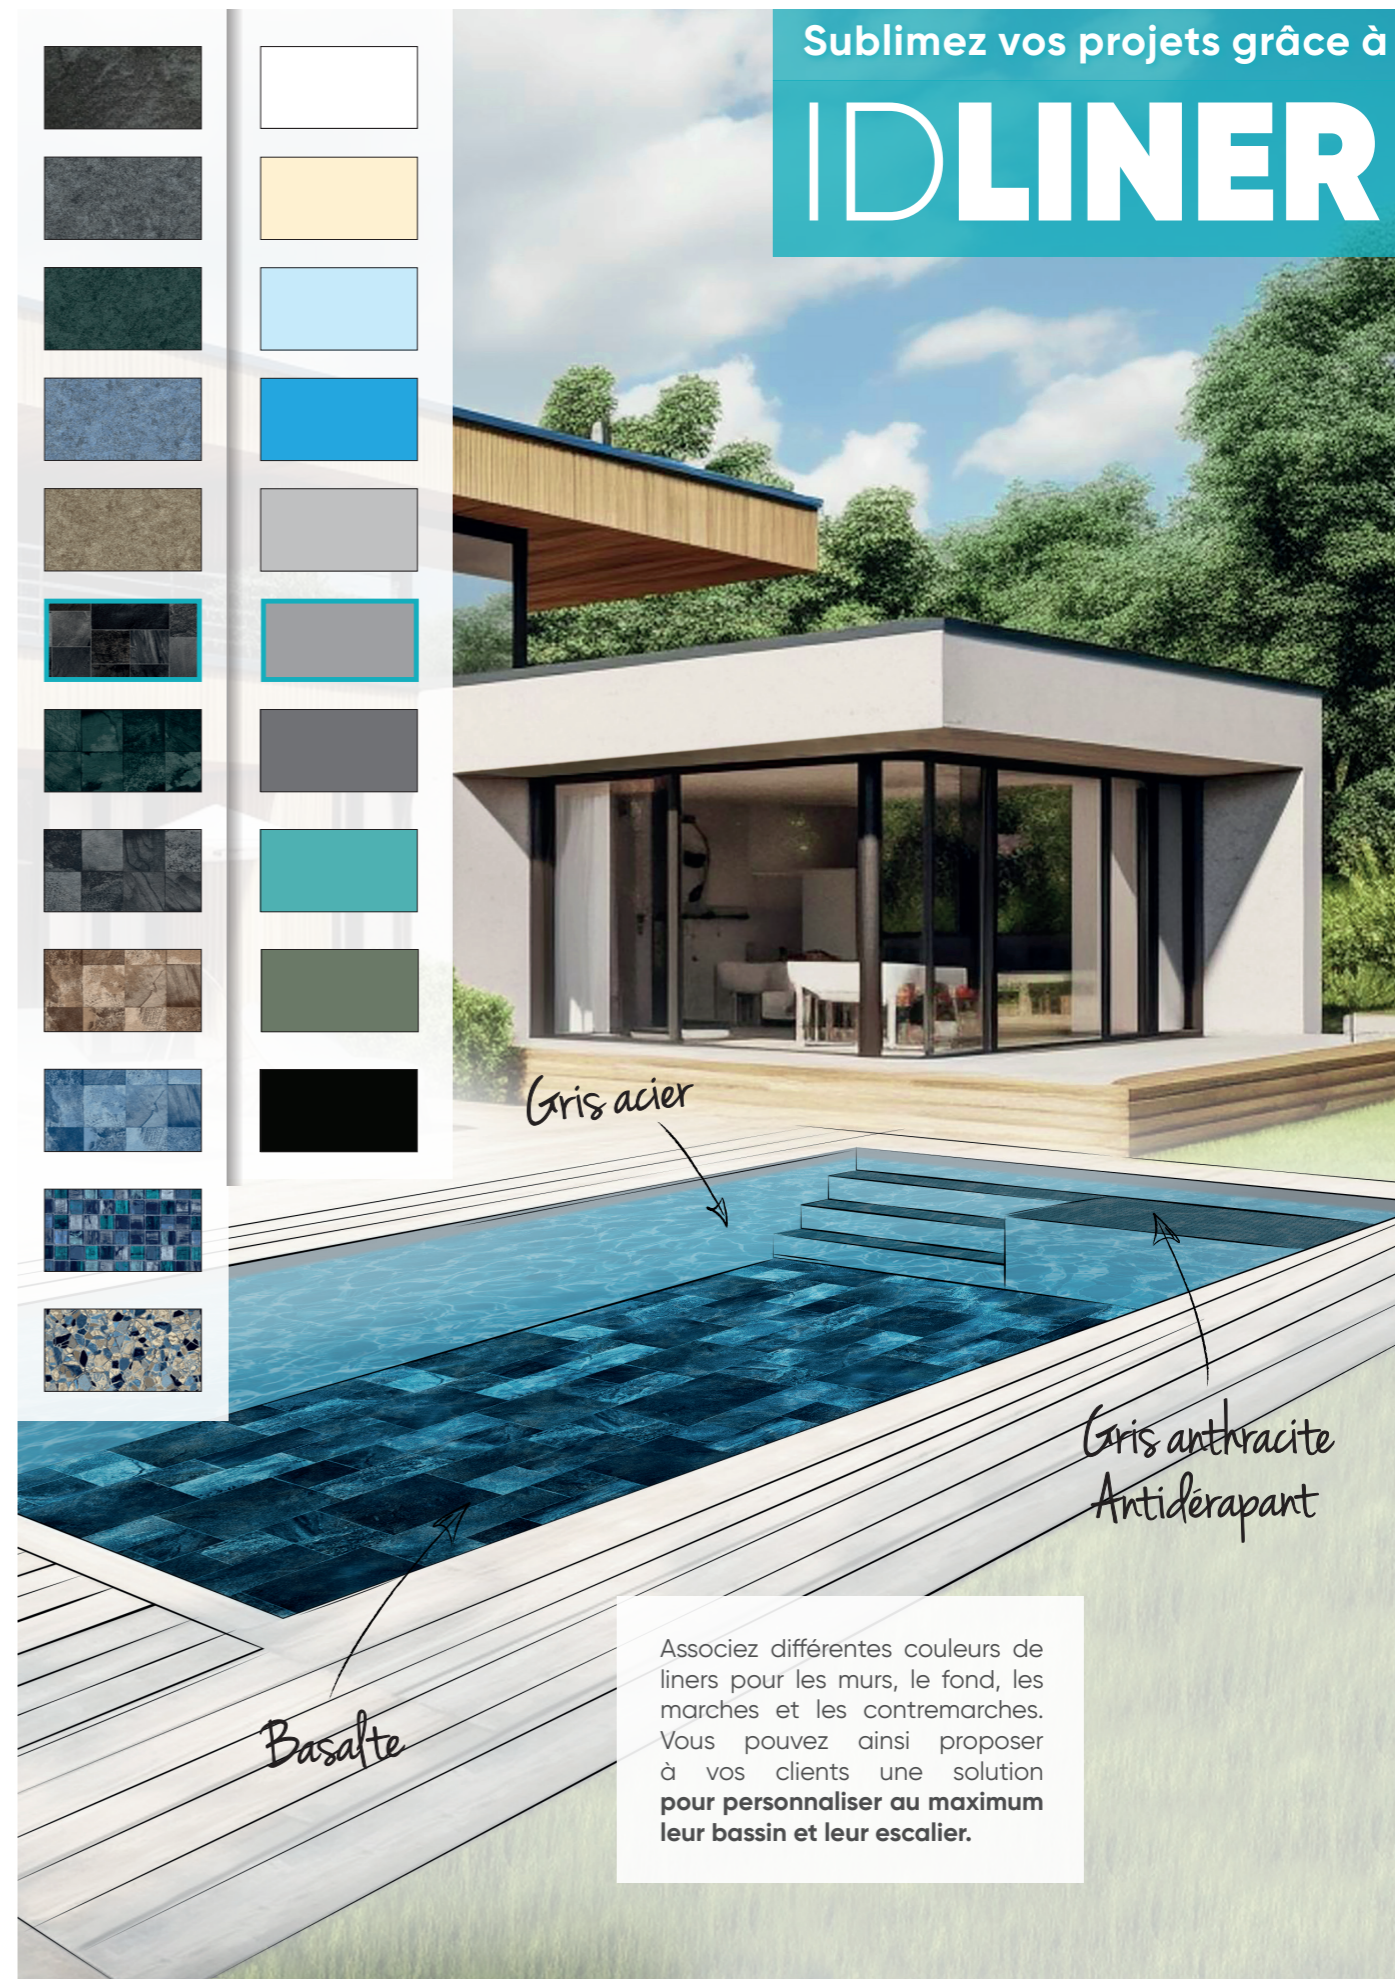

Associez différentes couleurs de liners pour les murs, le fond, les marches et les contremarches. Vous pouvez ainsi proposer à vos clients une solution **pour personnaliser au maximum leur bassin et leur escalier**.