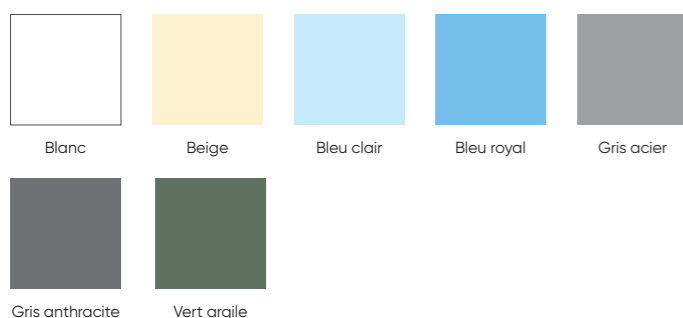

### UNE GAMME DE 7 COLORIS

UNIS 75/100<sup>E</sup>

RETROUVEZ LES RENDUS EN EAU SUR NOTRE SITE [WWW.DEL-PISCINE.FR](http://WWW.DEL-PISCINE.FR)

Gris acier

Gris anthracite