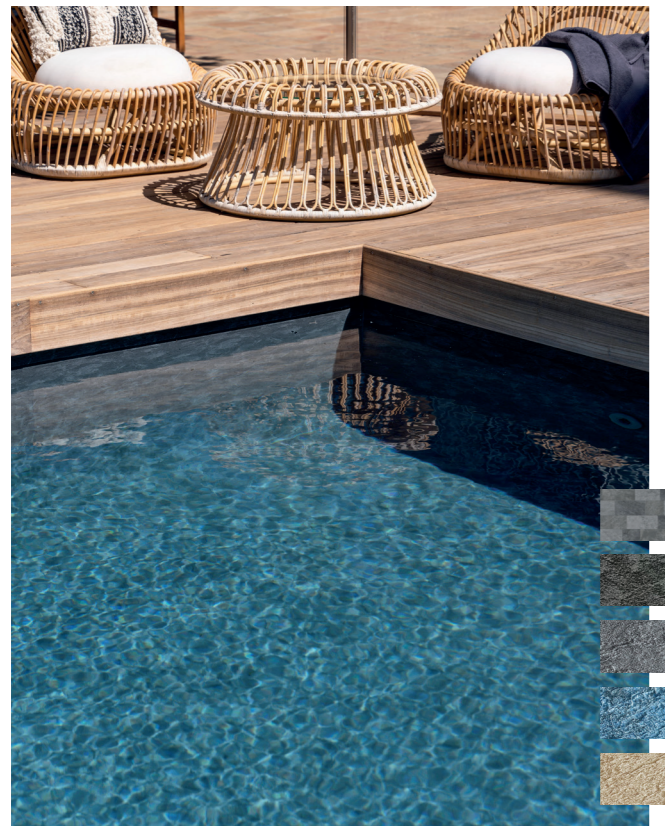

LINERS SANS COMPROMIS POUR RÉPONDRE AUX ATTENTES LES PLUS EXIGEANTES

Fabriqué avec soin dans nos ateliers bretons, chaque liner DEL est confectionné avec précision pour assurer une installation en parfaite correspondance avec les lignes de votre piscine.

Laissez-vous séduire parmi les 3 collections haute qualité de notre gamme de liners Les Spécialités.

3D Ardoise

XTRA

Pour une piscine au design naturel et sophistiqué, la texture 3D du liner XTRA associée à l'impression réaliste créent un **effet pierre saisissant**, aussi authentique à l'œil qu'au toucher.

Sa **texture antidérapante** apporte une **sécurité**, tandis que ses 5 motifs inspirés des pierres naturelles s'adaptent à tous les types d'environnements pour un **style élégant et contemporain**.