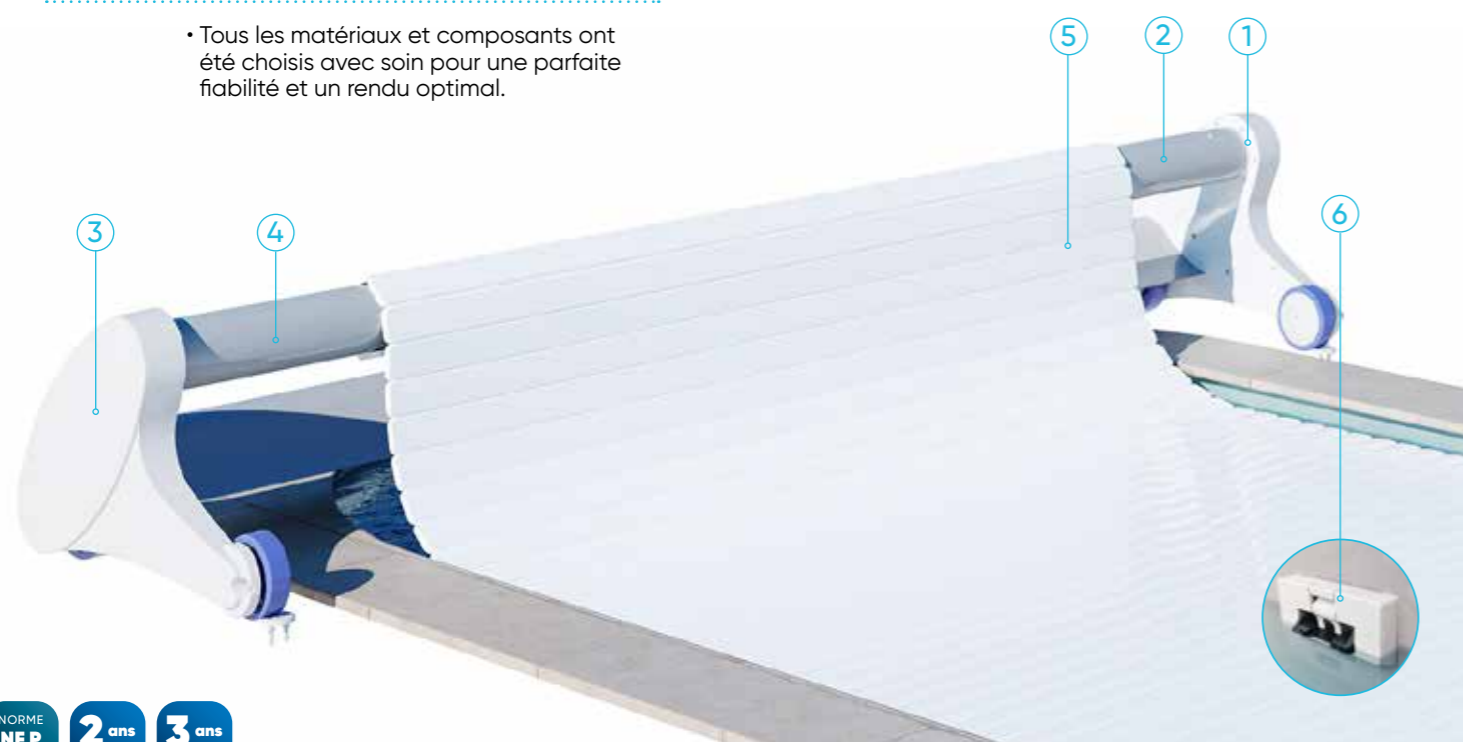

### + ACCESSIBILITÉ

- Couvre les piscines de toutes formes.
- Le volet Moove'O n'a pas besoin de rails, il se déplace de façon rectiligne sans difficulté.
- Ce volet est mobile, il peut être déplacé à l'extérieur de la plage pour une meilleure disponibilité autour du bassin aussi bien lorsque le volet est enroulé sur l'axe que déroulé.

### + FINITIONS

- Tous les matériaux et composants ont été choisis avec soin pour une parfaite fiabilité et un rendu optimal.

Volet disponible pour des bassins à partir de 2,00 x 3,00 m et jusqu'à 5,00 x 11,00 m.