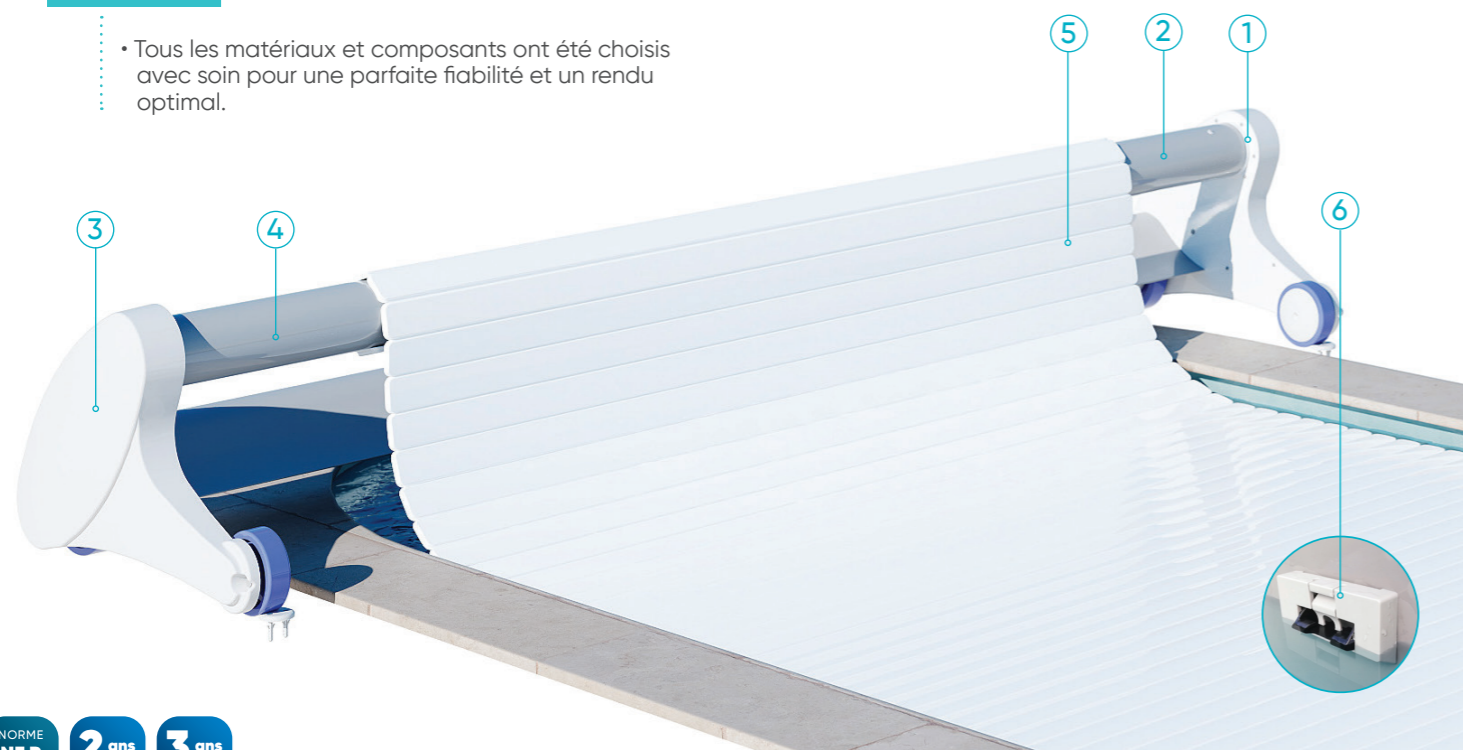

#### ACCESSIBILITÉ

- Couvre les piscines de toutes formes.
- Le volet Moove'O n'a pas besoin de rails, il se déplace de façon rectiligne sans difficulté.
- Ce volet est mobile, il peut être déplacé à l'extérieur de la plage pour une meilleure disponibilité autour du bassin aussi bien lorsque le volet est enroulé sur l'axe que déroulé.

#### FINITIONS

- Tous les matériaux et composants ont été choisis avec soin pour une parfaite fiabilité et un rendu optimal.

Volet disponible pour des bassins à partir de 2,00 x 3,00 m et jusqu'à 5,00 x 11,00 m.