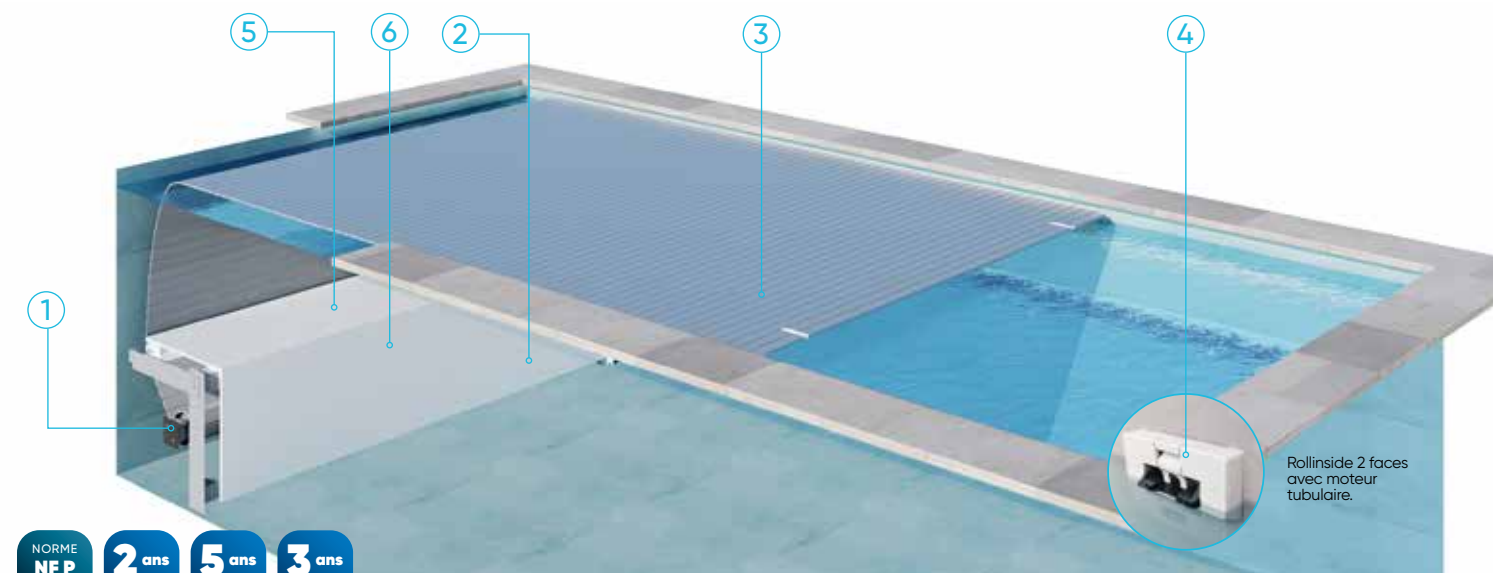

VOLET IMMERGÉ
ROLLINSIDE

**Le volet immergé le plus discret et qui s'adapte
à toutes les configurations**

VOLET IMMERGÉ ROLLINSIDE

+ ADAPTABILITÉ

- Permet une multitude de configurations grâce à :
 - son intégration sous un caillebotis (1^{ère} marche, banc...).
 - son choix de positionnement du moteur (déporté à l'extérieur du bassin ou bien intégré à l'axe d'enroulement).

+ DISCRÉTION

- Parfaite intégration dans le bassin sans perte de surface de nage (avec un volet en fond de bassin sous la maçonnerie).
- Se transforme en bain de soleil ou banc grâce aux caillebotis en eau qui recouvrent le volet (avec un volet intégré en 1^{ère} marche).
- Possibilité d'uniformiser les couleurs des caillebotis avec les composants du volet (lames et kits d'accrochage).

Volet disponible pour des bassins jusqu'à 10,00 m de large (modèle 1 face) ou 6,00 m de large (modèle 2 faces).

1 MOTORISATION

- 3 choix de motorisations et fixations sont possibles :
 - Moteur en coffre sec / fixation à sceller.
 - Moteur tubulaire / fixation en façade chevillée.
 - Moteur tubulaire / fixation à sceller.