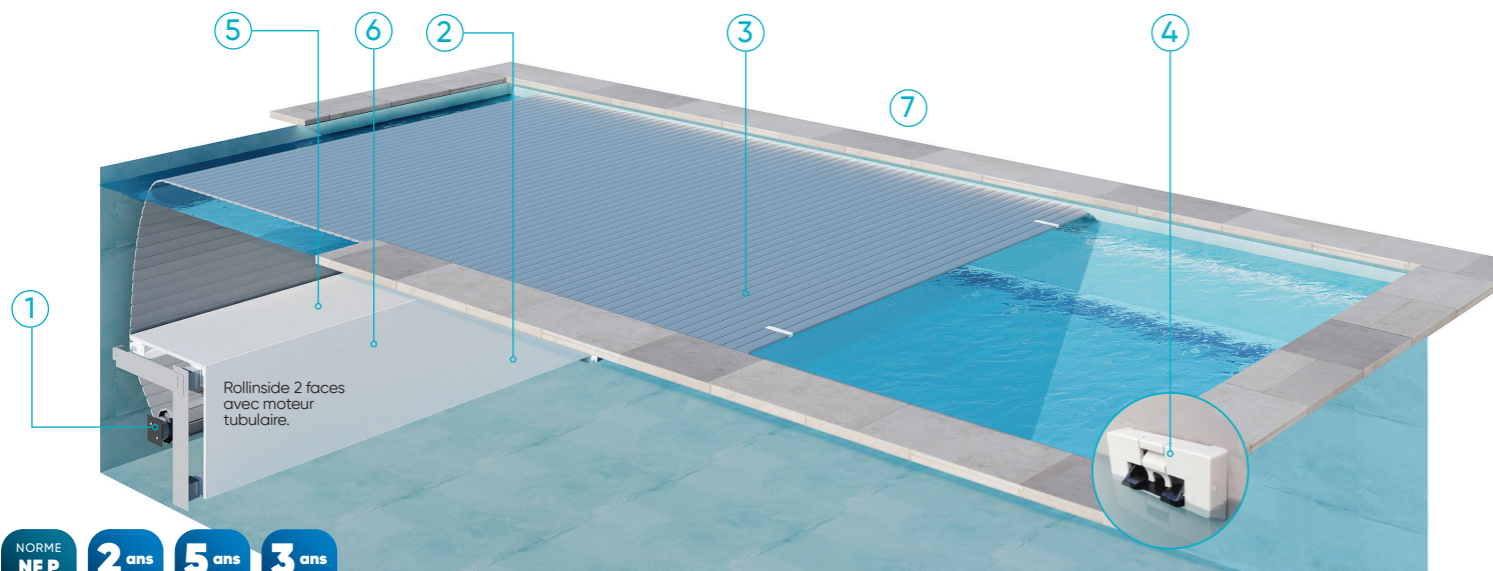

#### ADAPTABILITÉ

- Permet une multitude de configurations grâce à :
  - de nombreuses possibilités d'intégrations (en 1<sup>er</sup> marche, en banquette, à mi-profondeur, en fond de bassin).
  - 2 technologies de motorisation (en coffre sec externe au bassin, en immergé dans l'axe du volet).
  - des solutions de montage adaptées à tous les types de structure de bassin (béton, coque, panneaux, inox, verre).

Volet disponible pour des bassins jusqu'à 10,00 m de large (modèle 1 face) ou 6,00 m de large (modèle 2 faces).