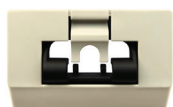

VOS KITS D'ACCROCHAGE

PUSHLOCK

Esthétique et discret, il permet de sécuriser le bassin manuellement via une sangle à clipser/déclipser sur les éléments fixés aux murs de la ou des largeurs du bassin.

Blanc