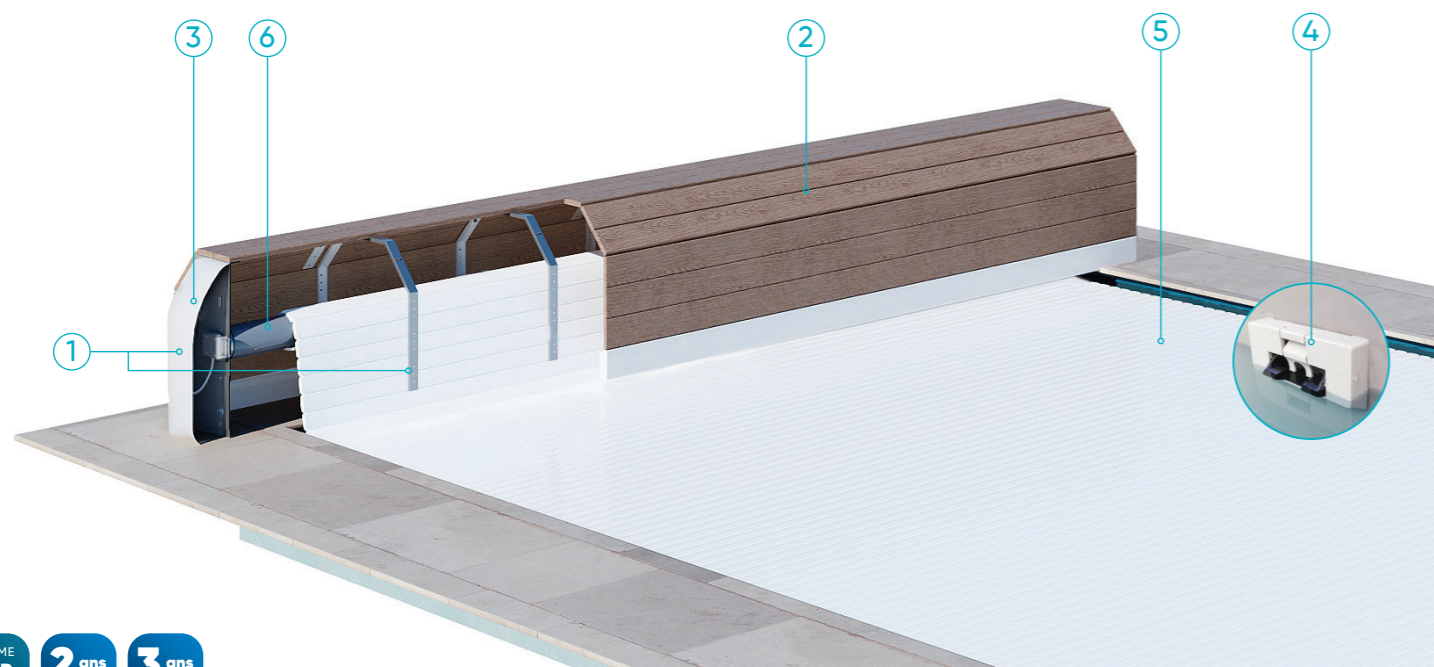

VOLET HORS-SOL ROLLOVER

LE VOLET HORS-SOL AVEC
HABILLAGE PERSONNALISABLE.

VOLET HORS-SOL

ROLLOVER

LES PRODUITS

PERSONNALISATION

- Disponible en version électrique ou solaire.
- Disponible avec habillage PVC blanc ou bois IPÉ.

PVC Blanc

Bois IPÉ

FINITIONS

- Sa structure en inox 316 L et ses joues de finition en ABS thermoformé en font un volet très résistant.
- Tous les matériaux et composants ont été choisis avec soin pour une parfaite fiabilité et un rendu optimal.

Volet disponible pour des bassins à partir de 2,00 x 3,00 m et jusqu'à 6,00 x 14,00 m.

1 STRUCTURE

- Arceaux en inox 316 L.
- Flasque d'extrémité en aluminium laqué blanc.
- Joue de finition en ABS-PMMA thermoformé.

2 HABILLAGE

- Lames en PVC blanc ou bois IPÉ.

3 MOTORISATION

Moteur tubulaire électrique :

- Fins de course mécaniques réglables, système débrayable mécaniquement (permet de dérouler le tablier en cas de panne et ainsi de sécuriser le bassin malgré l'absence d'électricité).
- Coffret électrique avec transfo 200 VA, protection par disjoncteur magnéto-thermique.
- Interrupteur automatique.