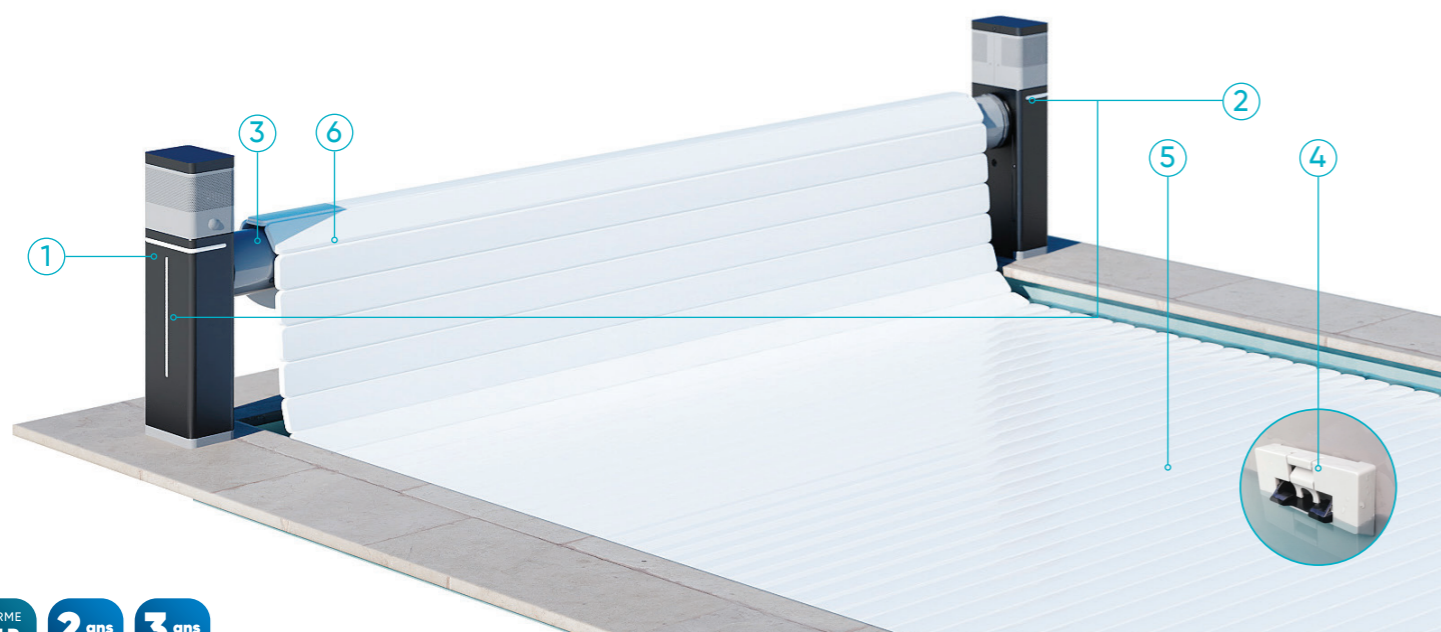

#### Version solaire

**POOL SOUND (OPTION)**

La borne du volet se transforme en enceinte Bluetooth® et permet la diffusion de musique dans le jardin grâce à une connexion rapide et intuitive (disponible exclusivement sur la version électrique).