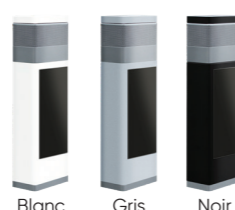

Version solaire