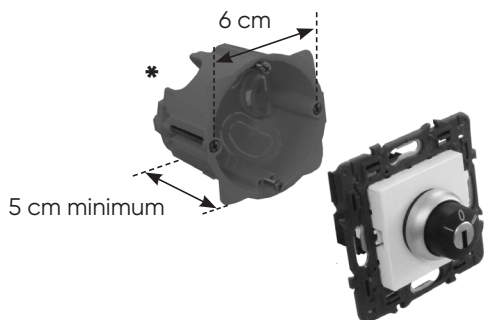

BOUTON À CLÉ ENCASTRABLE

BUILT-IN KEY BUTTON

KNOPF MIT EINEM VERSENKBAREN SCHLÜSSEL

BOTÓN CON LLAVE EMPOTRABLE

- *Interieur uniquement*
- *For indoor installation only*
- *Ausschließlich für Innenbereich*
- *Interior únicamente*

- *1 seul interrupteur par installation*
- *Only one key switch per installation*
- *1 einziger Schalter pro Installation*
- *Un sólo interruptor por instalación*

Sa localisation doit permettre de vérifier qu'il n'y a personne qui pénètre dans le bassin pendant la manoeuvre.