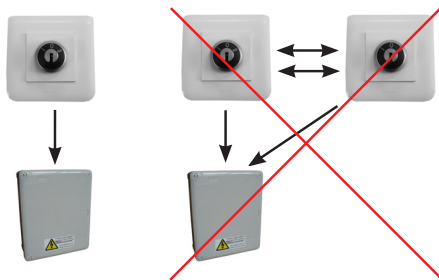

BOUTON À CLÉ ENCASTRABLE

BUILT-IN KEY BUTTON

KNOPF MIT EINEM VERSENKBAREN SCHLÜSSEL

BOTÓN CON LLAVE EMPOTRABLE

- *Interieur uniquement*
- *For indoor installation only*
- *Ausschließlich für Innenbereich*
- *Interior únicamente*

- *1 seul interrupteur par installation*
- *Only one key switch per installation*
- *1 einziger Schalter pro Installation*
- *Un sólo interruptor por instalación*

Sa localisation doit permettre de vérifier qu'il n'y a personne qui pénètre dans le bassin pendant la manoeuvre.

Its location must allow you to check that no-one has entered the pool during the operation.

Der Standort muss es ermöglichen, zu überprüfen, dass während der Handhabung keine Personen das Schwimmbecken betreten können.