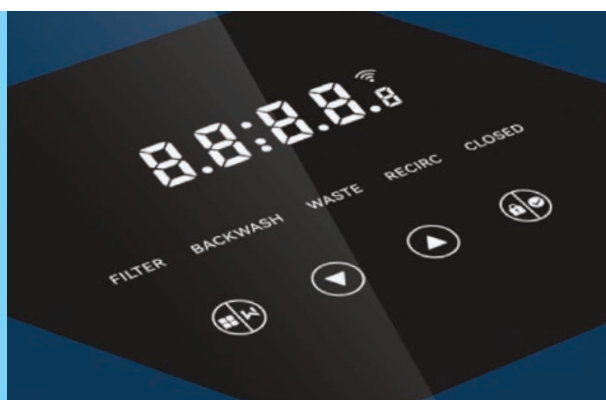

Une gestion raisonnée et intuitive de la filtration pour plus d'économies et de sérénité.

SCHEMA D'INSTALLATION

Pour filtre à sable avec vanne latérale

Pensez aux kits raccords pour installer facilement la vanne sur le filtre.

Intelligente :

- Contrôle l'arrêt et la mise en route de la pompe de filtration lors du changement de position de la vanne.
- Sécurisée grâce à la batterie intégrée, qui assure une fonction d'auto-sécurité en cas de coupure de courant lors d'un contre-lavage.
- Pilotage possible des pompes de filtration dotées de fils pilotes avec la sortie contacts secs.

Simple et pratique :

- Écran tactile et intuitif.
- Pilotable et programmable à distance.
- Contre-lavage manuel possible et facile à réaliser en un seul appui avec un bouton dédié.

ET AUSSI

Débit du contre-lavage : 24 m³/h

Compatibilité avec le traitement au sel : 3,5g/L

Vanne 6 voies incluse, prévoir kit raccords adapté selon votre filtre

CONNECTÉE

Pilotez la vanne automatique CF via son écran tactile et intuitif pour une utilisation précise ou via son application dédiée iGarden (Wifi)