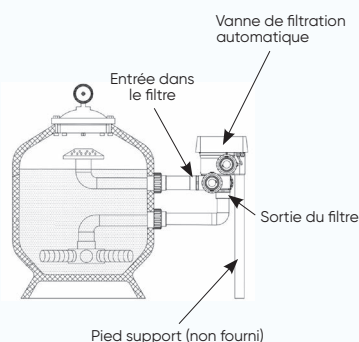

FILTRATION

VANNE DE FILTRATION AUTOMATIQUE CF

—
Une gestion raisonnée et intuitive de la filtration
pour plus d'économies et de sérénité

CF 
TRUST THE POOL EXPERTS

FILTRATION

VANNE DE FILTRATION AUTOMATIQUE CF

Une gestion raisonnée et intuitive de la filtration pour plus d'économies et de sérénité.

SCHEMA D'INSTALLATION

Pour filtre à sable avec vanne latérale

Pensez aux kits raccords pour installer facilement la vanne sur le filtre.

Intelligente :

- Contrôle l'arrêt et la mise en route de la pompe de filtration lors du changement de position de la vanne.
- Sécurisée grâce à la batterie intégrée, qui assure une fonction d'auto-sécurité en cas de coupure de courant lors d'un contre-lavage.
- Pilotage possible des pompes de filtration dotées de fils pilotes avec la sortie contacts secs.