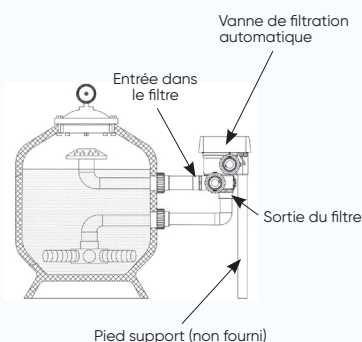

FILTRATION

VANNE DE FILTRATION AUTOMATIQUE CF

—
Une gestion raisonnée et intuitive de la filtration
pour plus d'économies et de sérénité

CF 
TRUST THE POOL EXPERTS

FILTRATION

VANNE DE FILTRATION AUTOMATIQUE CF

Une gestion raisonnée et intuitive de la filtration pour plus d'économies et de sérénité.

SCHEMA D'INSTALLATION

Pour filtre à sable avec vanne latérale

Pensez aux kits raccords pour installer facilement la vanne sur le filtre.

Intelligente :

- Contrôle l'arrêt et la mise en route de la pompe de filtration lors du changement de position de la vanne.
- Sécurisée grâce à la batterie intégrée, qui assure une fonction d'auto-sécurité en cas de coupure de courant lors d'un contre-lavage.
- Pilotage possible des pompes de filtration dotées de fils pilotes avec la sortie contacts secs.