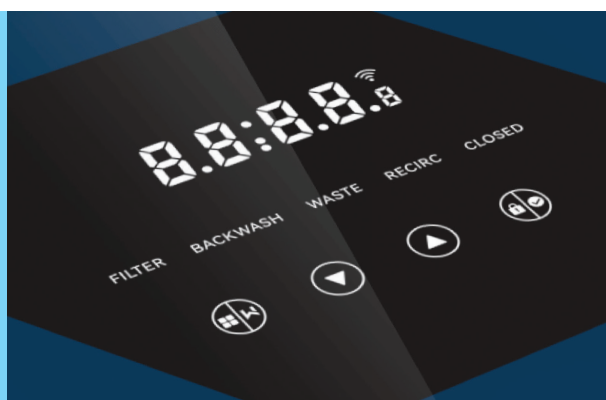

Une gestion raisonnée et intuitive de la filtration pour plus d'économies et de sérénité.

SCHEMA D'INSTALLATION

Pour filtre à sable avec vanne latérale

Pensez aux kits raccords pour installer facilement la vanne sur le filtre.

Intelligente :

- Contrôle l'arrêt et la mise en route de la pompe de filtration lors du changement de position de la vanne.
- Sécurisée grâce à la batterie intégrée, qui assure une fonction d'auto-sécurité en cas de coupure de courant lors d'un contre-lavage.
- Pilotage possible des pompes de filtration dotées de fils pilotes avec la sortie contacts secs.

Simple et pratique :

- Écran tactile et intuitif.
- Pilotable et programmable à distance.
- Contre-lavage manuel possible et facile à réaliser en un seul appui avec un bouton dédié.

ET AUSSI

Débit du contre-lavage : 24 m³/h

Compatibilité avec le traitement au sel : 3,5g/L

Vanne 6 voies incluse, prévoir kit raccords adapté selon votre filtre

CONNECTÉE

Pilotez la vanne automatique CF via son écran tactile et intuitif pour une utilisation précise ou via son application dédiée iGarden (Wifi)