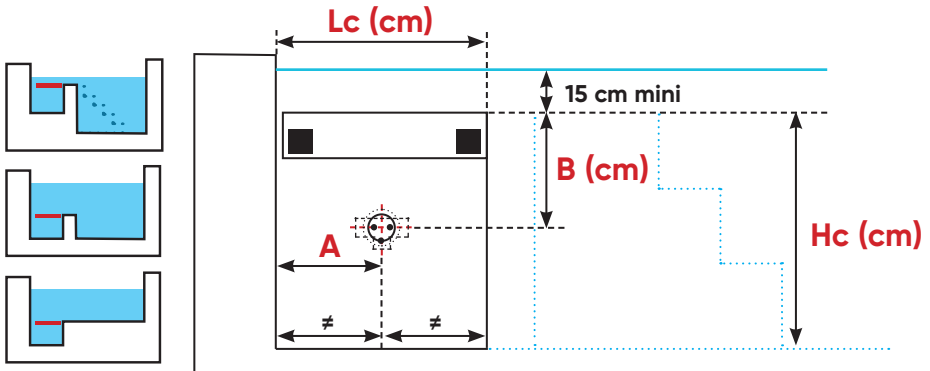

INSTALLATION / INSTALACIÓN

POSITIONNEMENT / POSITIONING / POSITIONIERUNG / POSICIONAMIENTO

➤ 1 FACE / 1 SIDE / 1 SEITE / 1 CARA