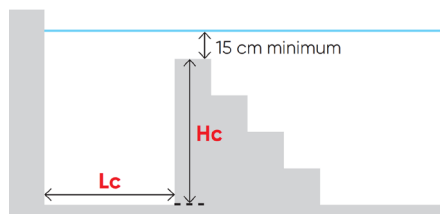

INSTALLATION / INSTALACIÓN

► DIMENSIONNEMENT DU COFFRE / TRUNK SIZING / DIMENSIONIERUNG DES KOFFERS / DIMENSIONES DEL MALETERO

Longueur bassin Pool length Länge des Beckens Longitud de la piscina	Coffre standard / Standard trunk / Standardkoffer / Caja estándar Lc = 82 cm		Coffre optimisé / Optimized trunk / Optimierter Kofferraum / Maletero optimizado			
	Hc 2 faces* 2 side* 2 seite* 2caras*	Hc 1 face* 1 side* 1 seite* 1 cara*	Lc mini	Hc mini 2 faces* 2 side* 2 seite* 2 caras*	Hc mini 1 face* 1 side* 1 seite* 1 cara*	
5 m	87 cm	87 cm	54 cm	72 cm		
6 m			55 cm	73 cm		
7 m			58 cm	74 cm		
8 m			60 cm	75 cm		
9 m			62 cm	76 cm		
10 m			64 cm	77 cm		
11 m			66 cm	78 cm	80 cm	
12 m			68 cm	79 cm	82 cm	
13 m			70 cm	80 cm	84 cm	
14 m			72 cm	81 cm	86 cm	
15 m			73 cm	82 cm	87 cm	
16 m			88 cm	75 cm	83 cm	88 cm
17 m			89 cm	76 cm	84 cm	89 cm
18 m		92 cm	79 cm	85 cm	92 cm	
19 m		94 cm	81 cm	86 cm	94 cm	
20 m		95 cm	82 cm	87 cm	95 cm	

Positionnement : 1 face / Orientation: 1 side / Ausrichtung: 1 Seite / Orientación: 1 cara