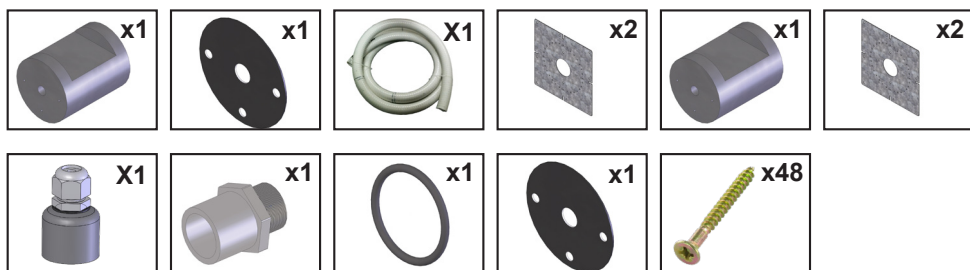

FR EN DE ES

KIT SCÉLLEMENT PSE MÉCANIQUE ROLLINSIDE

PSE SEALING KIT FOR MECHANICS ROLLINSIDE

PSE VERSIEGELUNGS-KIT FÜR MECHANISCH ROLLINSIDE

KIT DE SELLADO PSE PARA MECÁNICA ROLLINSIDE