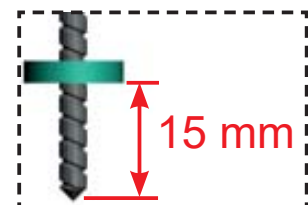

# PIGE DE DÉBORDEMENT L69 SLAT GUIDE FOR OVERFLOWING POOLS LAMELLEN-LEITSYSTEM FÜR ÜBERLAUFBECKEN

## Installation

←  
Mât  
Tube  
Welle