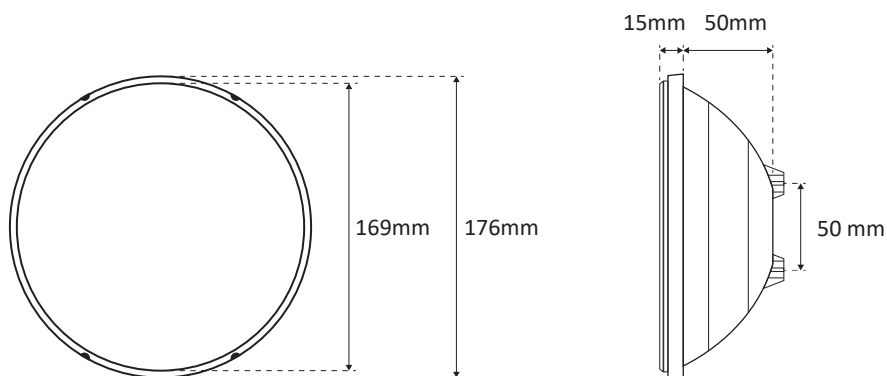

LAMPE PAR56 LED UNIVERSELLE POUR PISCINE - ÉCLAIRAGE BLANC

Modèle : **502815 - 502808**
 Type : 60 LED 3528 / 120°
 Couleur : blanc 6500K
 Contrôleur : On/Off
 Matériau : coupe et optique en polycarbonate (PC)
 Connexion : 2 bornes métal à visser
 Nomenclature : 9405403990
 Code barre : 3700450502815
 Code barre : 3700450502808

Contenus de l'emballage :

- Lampe PAR56
- 3 vis M4x6 (#501580)
- Tube de lubrifiant (#501825)
- Notice d'installation et d'entretien

DIMENSIONS

CONDITIONNEMENT

Ref.	Boite	Poids	Taille	Carton	Poids	Taille	Palette	Poids	Taille
502815	1U	0,5kg	17x17x17cm	6U	4,4kg	53x36x18cm	360U	275kg	100x120x205cm
502808	N/A	N/A	N/A	12U	6,5kg	50x35x33cm	240U	140kg	80x120x180cm

BRANCHEMENT

Utiliser un câble de raccordement de section minimale 2 x 1mm² à adapter en fonction de la distance entre la boîte de connexion du projecteur et le transformateur ainsi que la puissance absorbée.