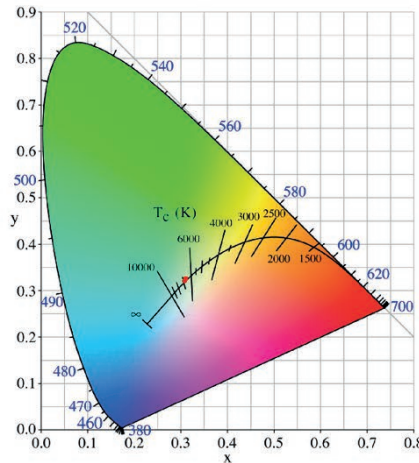

Température de couleur : blanc froid 6500K
 Ra (IRC) : 86*
 Angle de diffusion : 120°
 Flux lumineux nominal : 1650 lumens*
 Flux lumineux utile (angle 120°) : 1450 lumens*

PARAMÈTRES ÉLECTRIQUES

Puissance instantanée : 13,50W*
 Puissance stabilisée >1h : 13,50W*
 Tension d'alimentation : ~12V(AC) 50/60Hz ou ~20V(DC)
 PF maxi : 0,7 si ~12V(AC)
 PF maxi : 1 si ~20V(DC)
 Puissance minimale d'alimentation ~12V(AC) [(Pi / PF)+20%] : 23VA
 Classe électrique : III
 IEE : 0,14