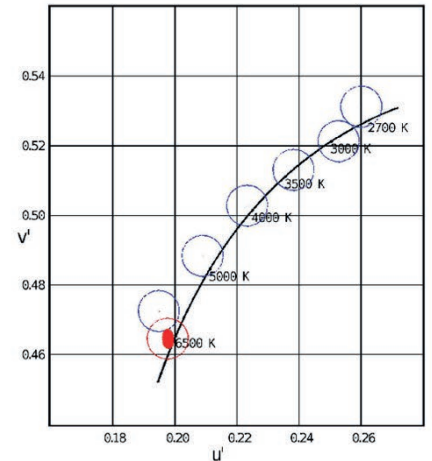

Température de couleur : blanc froid 6500K
 Ra (IRC) : 86*
 Angle de diffusion : 120°
 Flux lumineux nominal : 1650 lumens*
 Flux lumineux utile (angle 120°) : 1450 lumens*

PARAMÈTRES ÉLECTRIQUES

Puissance instantanée : 13,50W*
 Puissance stabilisée >1h : 13,50W*
 Tension d'alimentation : ~12V(AC) 50/60Hz ou ~20V(DC)
 PF maxi : 0,7 si ~12V(AC)
 PF maxi : 1 si ~20V(DC)
 Puissance minimale d'alimentation ~12V(AC) [(Pi / PF)+20%] : 23VA
 Classe électrique : III
 IEE : 0,14