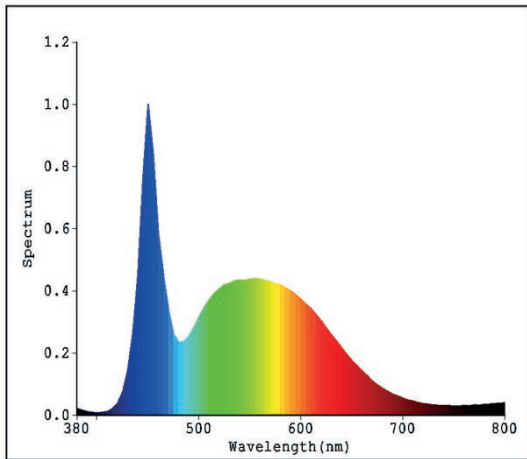

Température de couleur : blanc froid 6500K
 Ra (IRC) : 86*
 Angle de diffusion : 120°
 Flux lumineux nominal : 1650 lumens*
 Flux lumineux utile (angle 120°) : 1450 lumens*

PARAMÈTRES ÉLECTRIQUES

Puissance instantanée : 13,50W*
 Puissance stabilisée >1h : 13,50W*
 Tension d'alimentation : ~12V(AC) 50/60Hz ou ~20V(DC)
 PF maxi : 0,7 si ~12V(AC)
 PF maxi : 1 si ~20V(DC)
 Puissance minimale d'alimentation ~12V(AC) [(Pi / PF)+20%] : 23VA
 Classe électrique : III
 IEE : 0,14